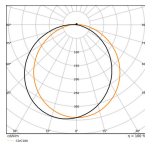

Algemene informatie

Artikelnummer	254854
EAN	4099854481031
Merk	Ledvance
Fabrikantnaam	BLKH CBO RD EYELID 325 WT LEDV
Aantal in omdoos	1

Technische Informatie

Noodverlichting	Geen Noodverlichting
Montage	Muurmontage
Kleur Armatuur	Wit
Type product	Accessoires - Bulkhead

Afmetingen

Hoogte (mm)	77
Diameter (mm)	325

Sensor Informatie

Bestel bij de **grootste lichtspecialist** van Europa

Offerte op maat

Sensortype

Tot 7 jaar **all-in garantie**

Geen sensor

Gemakkelijk retourneren