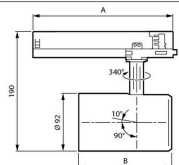

Trafo	Flux	CCT	Optic	A (mm)
PSU	205	840	HNB/HMB/HVBR/HVBR/HOVL/HHOVL	158
	495	PW930	NB/MB/WB/VVBR/OVLV	162
DIA				251
DIA.VLC			All	253
WA				224

Specificaties Philips LED Railspot GreenSpace Evo Projector Wit 20.5W 2700lm 41x80D - 830 Warm Wit

[Bekijk product](#)

Algemene informatie

Artikelnummer	251905
EAN	8720169590854
Merk	Philips
Fabrikantnaam	ST333T 27S/830 PSU WB WH481
Lampdirect All-in garantie	5 jaar
Levensduur (uur)	50000

Technische Informatie

Techniek	LED Geïntegreerd
Watt	20.5
Vervangt (Watt)	35
Netspanning (Volt)	220-240
Dimbaar	Niet Dimbaar
Kleurcode	830 Warm Wit
Lichtkleur (Kelvin)	3000 Warm Wit
Kleurweergave (Ra)	80-89 - Goede kleurweergave
Lichtkleur	Wit
Kleurinstelling	Enkele kleur
Lichtopbrengst (Lumen)	2700
Lumen Watt Verhouding (Lm/W)	132